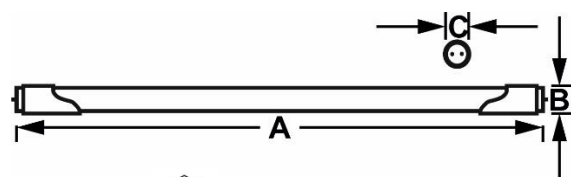

MILKY

ŚWIETŁÓWKI T8 MILKY

CZ: LED trubice / SK: LED trubice / EN: LED tube

INDEX		Lm	Tc[K]		Zasilane	A [mm]	B [mm]	C [mm]	
010553	9	700lm	4500K	Biały biły white	jednostronne	588	30	26	5902216705586
010542	9	700lm	6500k		jednostronne	588	30	26	5902216705555
6879	9	700lm	4500K		dwustronne	588	30	26	5902216705562
000016	9	700lm	6500k		dwustronne	588	30	26	5902216715400
006309	18	1800lm	6500k		jednostronne	1200	26	26	5902216705432
006308	18	1800lm	3000K		jednostronne	1200	26	26	5902216705456
7208	23	2000lm	4500K		jednostronne	1498	30	26	5902216705685
006916	23	2000lm	6500k		jednostronne	1500	26	26	5902216705623
003076	23	2000lm	3000K		jednostronne	1500	26	26	5902216715417
189	26	2288lm	4500K		jednostronne	1500	26	26	5902216721401
006311	23	2000lm	6500K		dwustronne	1500	26	26	5902216705616
006310	23	2070lm	3000K		dwustronne	1500	26	26	5902216705708

AC 230V	SMD LED	120°	
>80	40000 h		

Materiał / Materiál / Materiál

PL: PC, aluminium

CZ: PC, hliník

SK: PC, hliník

EN: PC, aluminum

BroLux