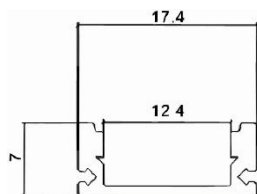

## PROFIL NAWIERZCHNIOWY ŚREDNI SREBRNY

CZ: profil střední průměr stříbra / SK: profil priemernú povrchovú striebro / EN: profile average surface silver

A

B

INDEX

Długość  
délka, dĺžka, length

A	012517	Basic	Srebrny Stieborný stříbrná silver	1m	Aluminium anodowane / hliník eloxování / hliník eloxovaný / anodized aluminum	5902216796157
	012518	Basic		2m		5902216796164
B	012541	Basic		1m	Tworzywo sztuczne PC / PC Plast / PC Plast / PC Plastic	5902216796263
	012540	Basic		2m		5902216796256