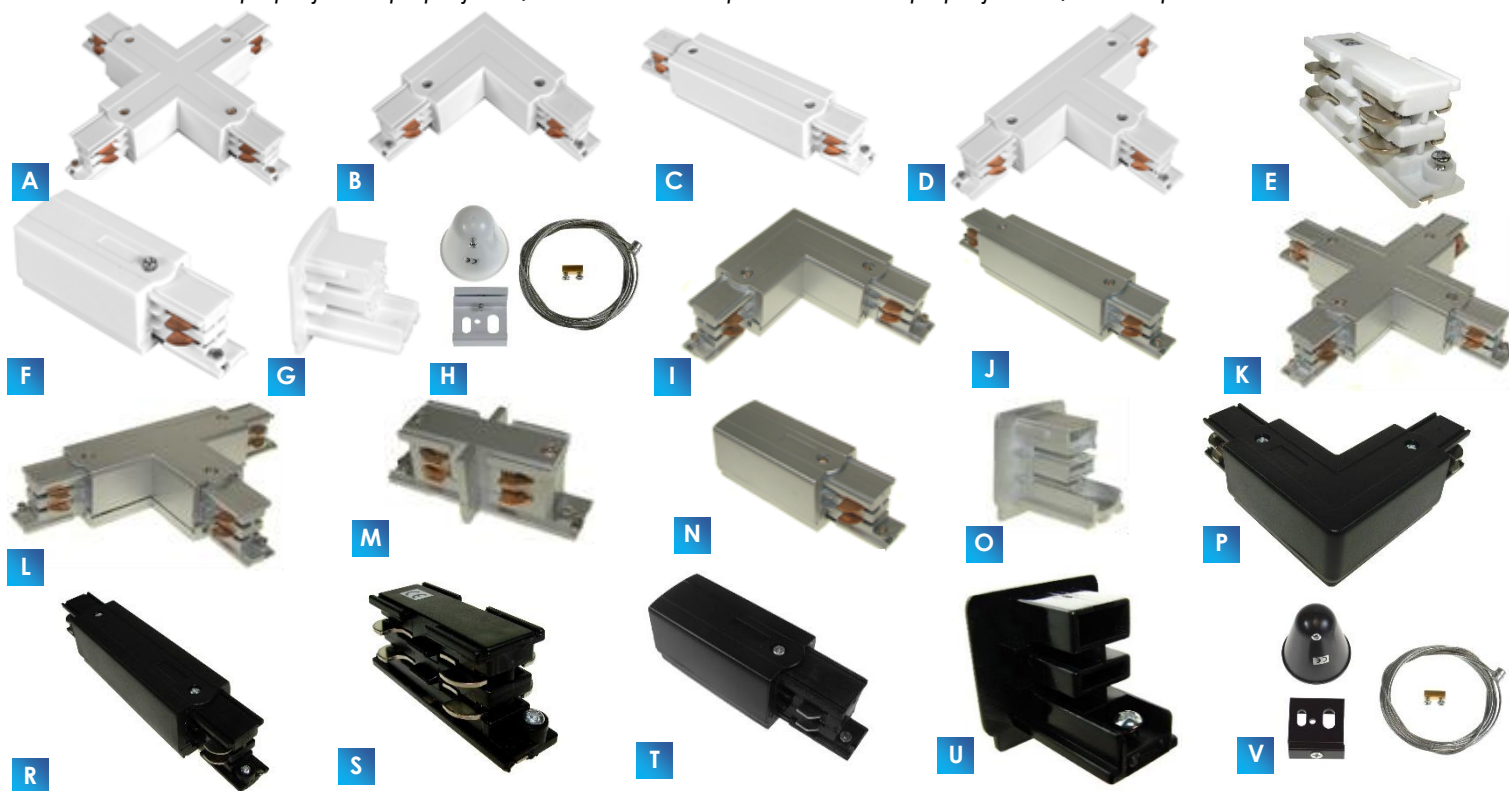

## AKCESORIA SZYNY 3-FAZOWEJ

CZ: 3-fázové přípojnice přípojnic / SK: 3-fázové príslušenstvo prípojnice / EN: 3-phase rail accessories

INDEX

A	010681	Adar	Biały bílá biely white	590221 6748576
B	010678	Adar		590221 6715608
C	010674	Adar		590221 6721883
D	010679	Adar		590221 6721906
E	010687	Adar		590221 6701885
F	010683	Adar		590221 6748637
G	010690	Adar		590221 6752719
H	012501	Adar		590221 6795792
I	010684	Adar		590221 6748569
J	010677	Adar		590221 6721876
K	010675	Adar		590221 6721890
L	010680	Adar		590221 6748538
M	010688	Adar		590221 6701892
N	010685	Adar	590221 6748644	
O	010691	Adar	590221 6752702	
P	012143	Adar	590221 6792036	
R	012142	Adar	590221 6792029	
S	012141	Adar	590221 6792012	
T	004580	Adar	590221 6774506	
U	012140	Adar	590221 6792005	
V	012502	Adar	590221 6795808	