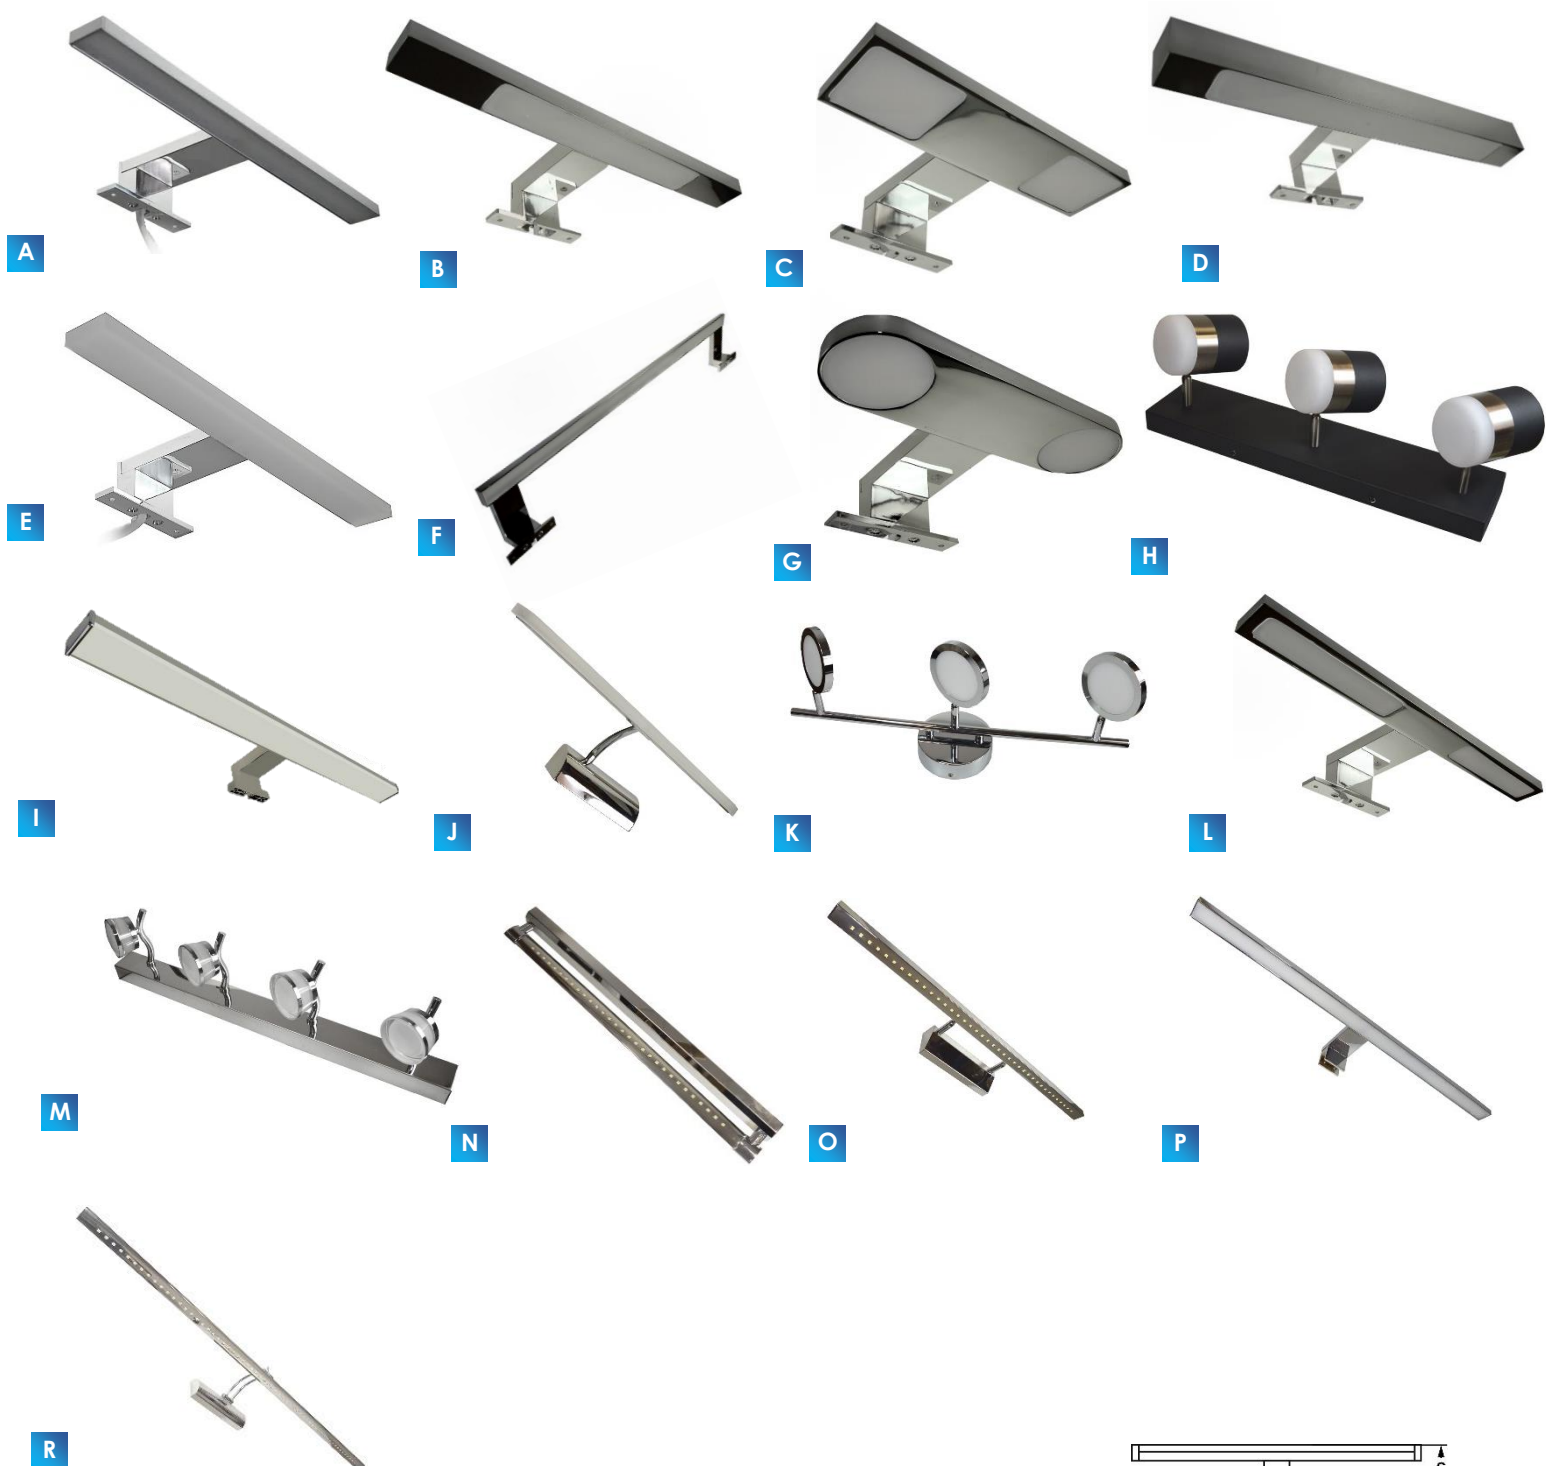

## ŁAZIENKOWE

CZ: koupelnové osvětlení / SK: osvetlenie kúpeľne / EN: bathroom lighting

Srebrny  
Stieborný  
stříbrná  
silver

AC 230V	SMD LED	120°	
80	40000 h	44	>0,5

Materiał / Materiál / Material

PL: aluminium

CZ: hliník

SK: hliník

EN: aluminum

Uwagi / Komentář / Komentáre