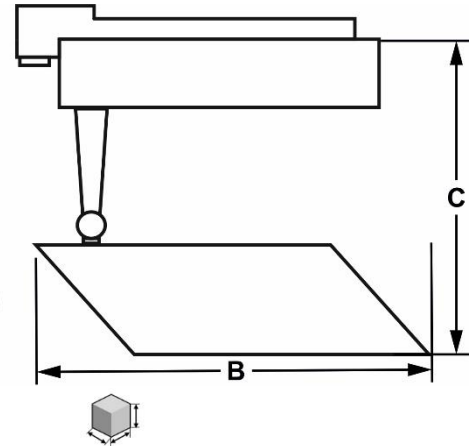

## TRACK LIGHT

CZ: Lištové svítidlo COB LED / SK: Lištové svetidlo COB LED / EN: track light

A

B

	INDEX	ABC			Tc[K]		PF	Rodzaj szyny zasilania	A [mm]	B [mm]	C [mm]	
A	008251	MEZO LED	15 W	1150 lm	3000 K	Czarny Černá Čierny Black	0.9	3-fazowa	80	210	280	5902216701861
B	010050	MEZO LED	15 W	1150 lm	3000 K	Biały biła biely white	0.9	3-fazowa	80	210	280	5902216701854
B	010049	MEZO LED	15 W	1150 lm	4500 K		0.9	3-fazowa	80	210	280	5902216701847
B	010051	MEZO LED	15 W	1150 lm	6500 K		0.9	3-fazowa	80	210	280	5902216701847
B	010048	MEZO LED	15 W	1150 lm	3000 K		0.9	1-fazowa	80	210	280	5902216715585
B	010046	MEZO LED	15 W	1150 lm	4500 K		0.9	1-fazowa	80	210	280	5902216714007
B	010047	MEZO LED	15 W	1150 lm	6500 K		0.9	1-fazowa	80	210	280	5902216701830