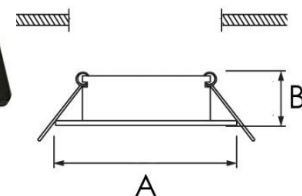

## OPRAWY PODTYNKOWE BEZ ŹRÓDŁA ŚWIATŁA

CZ: Podomítkové svítidla bez zdroje světla / SK: Podomietkové sietidlá bez zdroja svetla / EN  
Concealed luminaires without light source

A

B

C

D

|   | INDEX  |        |                 | A<br>[mm] | B<br>[mm] |               |
|---|--------|--------|-----------------|-----------|-----------|---------------|
| A | 013369 | Satino | Biały<br>biłá   | 92        | 32        | 5902808801306 |
| B | 007160 | Satino | bielá<br>white  | 93        | 27        | 5902216789326 |
| C | 009496 | Satino | Czarny<br>Černá | 93        | 29        | 5902216711853 |
| D | 000965 | Satino | Čierny<br>Black | 93        | 27        | 5902808805526 |