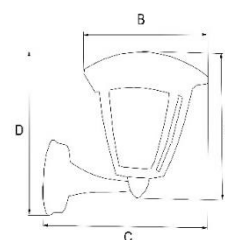

SURVA

OPRAWY ELEWACYJNE BEZ ŹRÓDŁA ŚWIATŁA

CZ: Svítidla bez zdroje světla / SK: Svetidlá bez zdroja svetla / EN: Luminaires without a light source

A

B

C

	INDEX	ABC		A [mm]	B [mm]	C [mm]	D [mm]	
A	013078	Surva	Czarny Černá Čierna Black	210	170	215	240	5902216799721
B	013112	Surva		210	170	215	250	5902216799936
C	013685	Surva		210	170	215		5902808804994

AC 230V

E27

IP

44

IN&OUT

Materiał / Materiál / Material

PL: aluminium

CZ: hliník