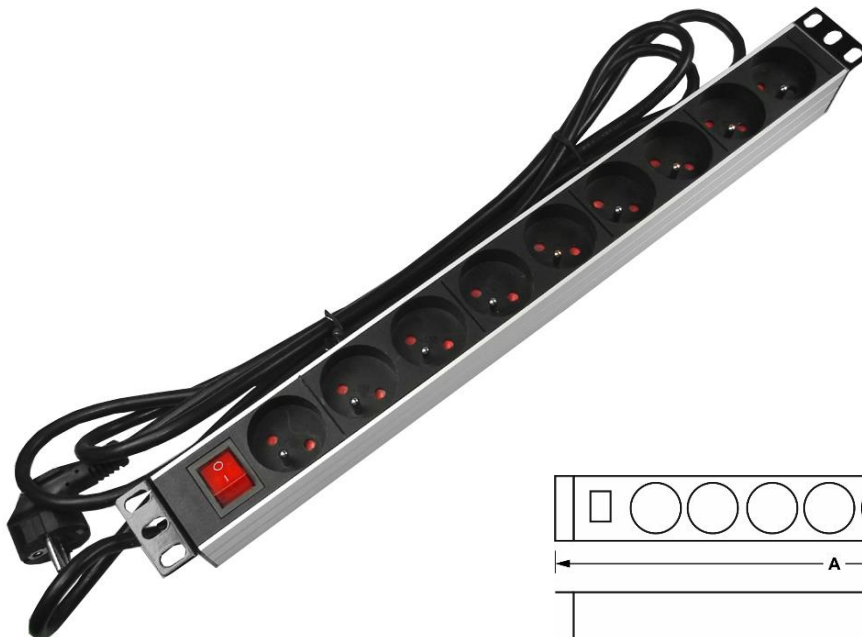

Listwa zasilająca

LISTWA ZASILAJĄCA

CZ: Prodlužovací kabel / SK: predĺžovací kábel / EN: Power distribution unit

INDEX	 max		Liczba gniazd Počet zásuvek Počet zásuvek Number of sockets	A [mm]	B [mm]	C [mm]	 6 12345 678912
009608	3680W	Czarny Černá Čierny Black	9	482 (19 in)	45 (1U)	43	5902216704497

AC 230V

20

Materiał / Material / Material

PL: Tworzywo sztuczne, aluminium

CZ: Plast, Hliník

SK: Plast, hliník

EN: Plastic, aluminium

Brolux