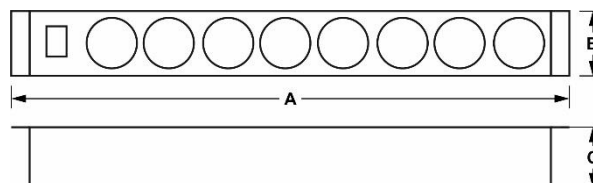

Listwa zasilająca

LISTWA ZASILAJĄCA

CZ: Prodlužovací kabel / SK: predĺžovací kábel / EN: Power distribution unit

INDEX	 max		Liczba gniazd Počet zásuvek Počet zásuvek Number of sockets	A [mm]	B [mm]	C [mm]	 6 12345 678912
009608	3680W	Czarny Černá Čierny Black	9	482 (19 in)	45 (1U)	43	5902216704497

AC 230V

20

Materiał / Material / Material

PL: Tworzywo sztuczne, aluminium

CZ: Plast, Hliník

SK: Plast, hliník

EN: Plastic, aluminium

Brolux