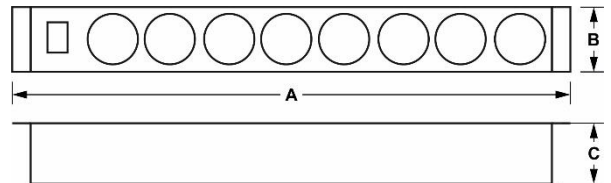

## LISTWA ZASILAJĄCA

CZ: Prodlužovací kabel / SK: predĺžovací kábel / EN: Power distribution unit

INDEX	 max		Liczba gniazd Počet zásuvek Počet zásuvek Number of sockets	A [mm]	B [mm]	C [mm]	
009640	3680W	Czarny Černá Čierny Black	9	481 (19 in)	45 (1U)	50	5902216704503