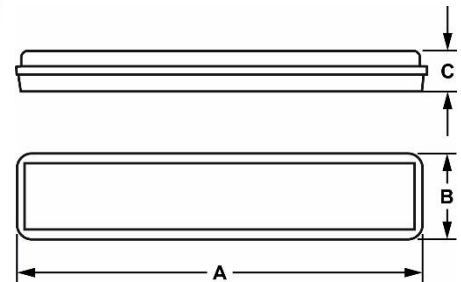

ZASILANE JEDNOSTRONNIE

OPRAWY DO ŚWIETŁÓWEK LED

CZ: LED svítidlo/ SK: LED svetidlo/ EN: LED lamp

INDEX		Możliwa do zainstalowania długość świetłówki LED	A [mm]	B [mm]	C [mm]	
011879	Szary Šedá Šedý Grey	2x120cm	1270	115	70	5902216791015

IP 

65

CE

RoHS
COMPLIANT

Materiał / Materiál / Material

PL: Tworzywo sztuczne ABS+PS

CZ: ABS+PS Plast

SK: ABS+PS Plast