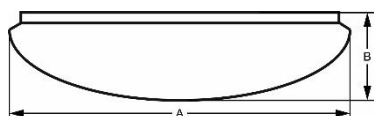

24V

PLAFONY LED 24V

CZ: Svítidlo přisazené LED 24V / SK: Svítidlo přisazené LED 24V / EN: LED Ceiling light 24V

A

B

C

	INDEX	ABC	Light bulb icon	Lm	Tc[K]	PF	WiFi icon	IP	Light bulb icon	⏻	A [mm]	B [mm]	Barcode
A	520	Lake LED	12 W	840 lm	4500 K	>0,5	-	20	Biały biła biely white	24 V DC	Ø270	90	5902216700130
A	010886	Lake LED	24 W	1600 lm	4500 K	>0.5	-	20		24 V DC	Ø350	100	5902216740204
A	5308	Kyrk LED	12 W	840 lm	4000 K	>0.5	Micro wave	20		24 V AC	Ø270	90	5902216712508
B	006658	Mari LED	24 W	1800 lm	4500 K	>0.5	Micro wave	65		24V AC	Ø340	123	5902216748866
C	008373	Samí LED	16 W	1200 lm	4500 K	>0.5	Micro wave	65		24V AC	Ø300	80	5902216725195

⏻	24V	SMD LED	180°	NON-DIM
CRI/Ra	>80	40000 h	IN&OUT	I CLASS
Light bulb icon	Light bulb icon	Light bulb icon	Light bulb icon	Light bulb icon
CE	RoHS COMPLIANT			

Uwagi / Komentář / Komentáre

PL: Załączenie przy świetle <30lux
CZ: Působí na okolní světlo pod 30lux
SK: Působí na okolité svetlo pod 30lux
EN: Turn on under light level of 30lux

Uwagi / Komentář / Komentáre

PL: Wyłączenie po 20s bez ruchu
CZ: doba svícení 20s
SK: Doba svietenia 20s
EN: Turn off after 20s without motion

Uwagi / Komentář / Komentáre

PL: Zasilacz w komplecie
CZ: Napájení je součástí dodávky
SK: Napájanie je súčasťou dodávky
EN: Power supply included

Uwagi / Komentář / Komentáre

PL: Zasięg wykrywania ruchu max 6m (<24°C)
CZ: Maximální dosah čidla 6m (<24°C)
SK: Maximálny dosah čidla 6m (<24°C)
EN: Max. motion detection distance 6m (<24°C)

Uwagi / Komentář / Komentáre

PL: Kąt działania czujnika 360°
CZ: Rozsah čidla pohybu 360°
SK: Uhol činnosti pohybového čidla 360°
EN: Sensor angle 360°