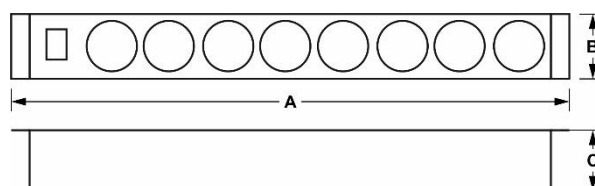

## LISTWA ZASILAJĄCA

CZ: Prodlužovací kabel / SK: predĺžovací kábel / EN: Power distribution unit

INDEX	 max		Liczba gniazd Počet zásuvek Počet zásuviek Number of sockets	A [mm]	B [mm]	C [mm]	
5917	3680W	Czarny Černá Čierny Black	8	481 (19 in)	45 (1U)	50	5902216704657

IP

AC 230V

20

BroLux

Materiał / Materiál / Material

PL: Tworzywo sztuczne, aluminium

CZ: Plast, hliník

SK: Plast, hliník