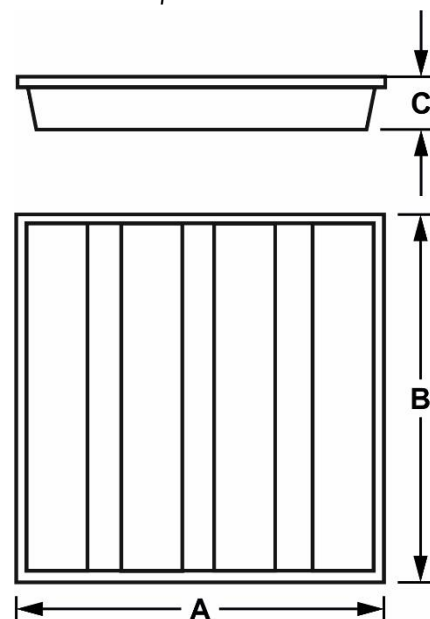

ADAMES dimmable

OPRAWY RASTER ŚCIEMNIALNE

CZ: svítidlo rastr stmívatelné / SK: svetidlo raster stmievateľné / EN: LED lamp raster dimmable

| INDEX | ABC | | | | | PF | A [mm] | B [mm] | C [mm] | |
|--------|------------|-----|---------|-------|---------------------------------|------|--------|--------|--------|---------------|
| 010011 | Adames LED | 40W | 4000 lm | 4500K | Biały biła biely white | 0.95 | 595 | 595 | 60 | 5902216714748 |