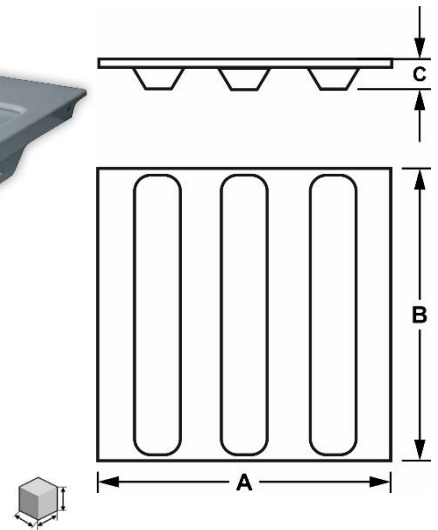

## OPRAWY RASTER

CZ: svítidlo rastr/ SK: svietidlo raster/ EN: LED lamp raster

**PHILIPS**  
DRIVER

INDEX	ABC					PF	A [mm]	B [mm]	C [mm]	
003470	Adamson LED	35W	4100 lm	4500K	Biały biła biely white	0.9	595	595	45	5902216768277

AC 230V	SMD LED	150°	
80	40000 h	20	