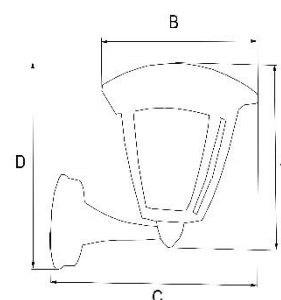

## OPRAWY ELEWACYJNE BEZ ŹRÓDŁA ŚWIATŁA

CZ: Svítidla bez zdroje světla / SK: Svietidlá bez zdroja svetla / EN: Luminaires without a light source

INDEX			A [mm]	B [mm]	C [mm]	D [mm]	
013583	ADDA	Czarny Černá Čierna Black	210	210	250	210	5902808804840