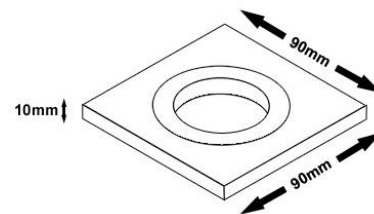

OPRAWA SUFITOWA

CZ: stropní svítidlo/ SK: stropné svetidlo/ EN: ceiling luminaire

INDEX		
009460		5902216701458
009461		5902216719798
009462		5902216719811
009463		5902216701465
009464		5902216719804
009465		5902216711679