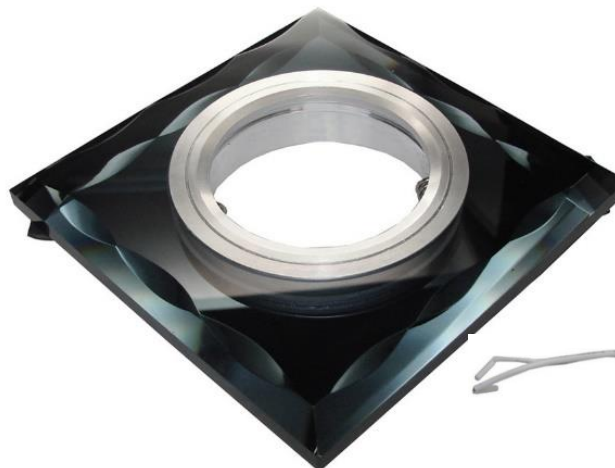

OPRAWA SUFITOWA

CZ: stropní svítidlo/ SK: stropné svetidlo/ EN: ceiling luminaire

INDEX		
009460		5902216701458
009461		5902216719798
009462		5902216719811
009463		5902216701465
009464		5902216719804
009465		5902216711679

Materiał / Materiál / Material

PL: Wykonana ze szkła i stopu aluminium

CZ: Vyrobeno ze skla a hliníkové slitiny

SK: Vyrobené zo skla a hliníkovej zliatiny

EN: Made of glass and aluminium alloy

Materiał / Materiál / Material