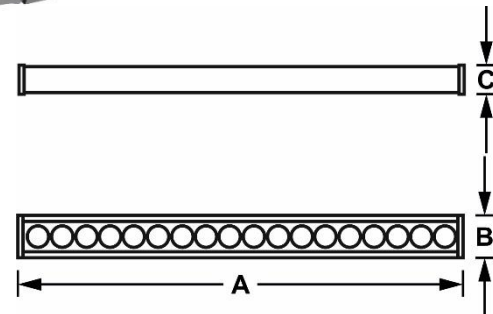

WALL WASHER LED

CZ: LED dioda na stěnové podložce / SK: LED dióda na stenách / EN: LED wallwasher

INDEX	ABC				Tc[K]		A [mm]	B [mm]		
6831	Aland LED	18 W	1620 lm	90 lm/W	3500 K	Szary Šedá Šedý Grey	600	72	66	5902216784147
6812	Aland LED	18 W	1620 lm	90 lm/W	4500 K		600	72	66	5902216784130
6823	Aland LED	18 W	1620 lm	90 lm/W	6500 K		600	72	66	5902216788756
003346	Aland LED	36 W	3600 lm	100 lm/W	4500 K		1200	72	66	5902216714489
007466	Aland LED	36 W	3600 lm	100 lm/W	3500 K		1200	72	66	5902216714496
009645	Aland LED	36 W	3600 lm	100 lm/W	6500 K		1200	72	66	5902216784123