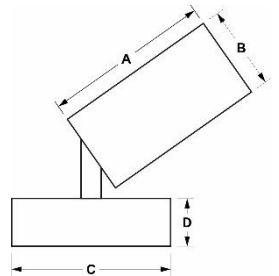

## SPOTLIGHTY

CZ: Reflektory / SK: Spotlights EN: Spotlight

A

B

	 INDEX	 ABC		A [mm]	B [mm]	C [mm]	D [mm]	
A	007185	Alec	Biały Bílá Bielá White	85	72	90	25	5902808806110
B	007184	Alec	Czarny Černá Čierny Black	85	72	90	25	5902216785298