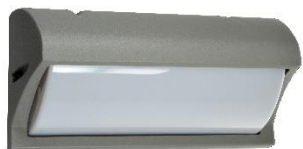

ARCHITEKTONICZNE

LAMPY LED

CZ: architektonické LED lampy / SK: Architektonické LED lampy/ EN: architectural LED lamps

A

B

C

D

E