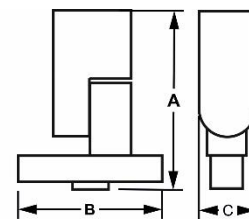

## LAMPA PARKINGOWA ULICZNA LED

CZ: LED parkovací pouliční lampa/ SK: LED parkovaciepouličné lampy/ EN: LED parking street lamp

A

B

		INDEX			A [mm]	B [mm]	C [mm]	
A		012187			200	123	78	5902216791992
B		012188			137,5	150,7	50	5902216791985