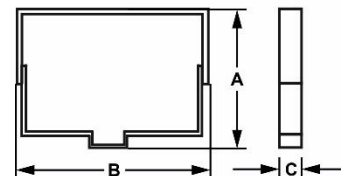

## LAMPA PARKINGOWA ULICZNA LED

CZ: LED parkovací pouliční lampa/ SK: LED parkovaciepouličné lampy/ EN: LED parking street lamp

A

B

		INDEX			A [mm]	B [mm]	C [mm]	
A		012187			200	123	78	5902216791992
B		012188			137,5	150,7	50	5902216791985