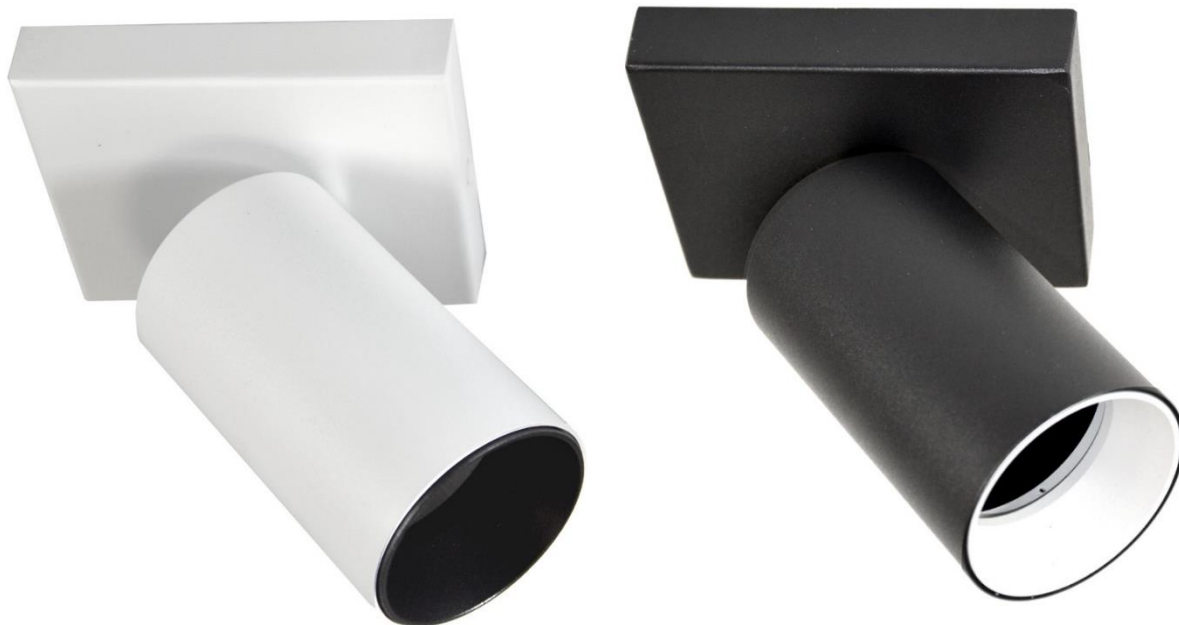

CANDY

OPRAWY NATYNKOWE BEZ ŹRÓDŁA ŚWIATŁA

CZ: Nadomítkové svítidla bez zdroje světla / SK: Nadomietkové svetidlá bez zdroja svetla / EN: Surface-mounted luminaires without light source

A

B

	 INDEX			 A [mm]	 B [mm]	
A	013356	Candy	Biały biła biela white	60	100	5902808801313
B	009500	Candy	Czarny Černá Čierny Black	60	100	5902216711716

GU10

IP

20

CE

Materiał / Materiál / Material

PL: aluminium

CZ:hliník

SK: hliník