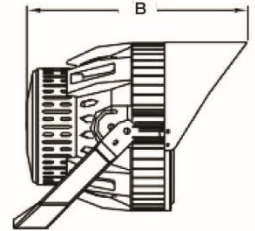

## NAŚWIETLACZ DO OBIEKTÓW SPORTOWYCH

CZ: Světlořmety pro sportovní vyžití/ SK: Svetlořmety pre športové vyžitie/ EN: Illuminator for sports facilities

MODEL  
**HLG**

INDEX	ABC			Tc[K]		A [mm]	B [mm]	
012516	Carly LED	480 W	130 lm/W	5500 K	Czarny Černá Čierny Black	363	480	59022167960103

AC 230V

SMD LED

45°

1-10V

>70

40000 h

66

Materiał / Materiál / Material