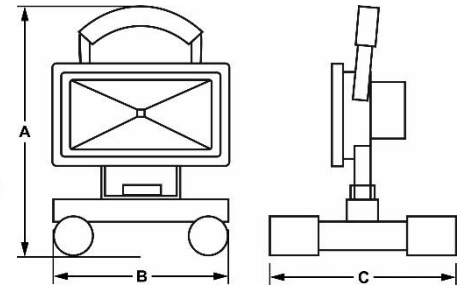

CEDR

NAŚWIETLACZ LED

CZ: vedl světlomet / SK: vedie svetlomet / EN: LED floodlight

A

B

C

		INDEX				Tc[K]		A [mm]	B [mm]	C [mm]	
A		009970	Cedr LED	10 W	1000 lm	6500 K		115	85	80	5902216737471
A		011342	Cedr LED	10 W	1000 lm	4500 K		115	85	80	5902216737488
A		011340	Cedr LED	20 W	2000 lm	6500 K	Szary Šedá Šedý Grey	180	140	100	5902216788725
B		011341	Cedr LED	30 W	3000 lm	6500 K		225	185	110	5902216714359
B		009971	Cedr LED	50 W	5000 lm	6500 K		285	235	127	5902216721036
C		009972	Cedr LED	100 W	10000 lm	6500 K		285	365	100	5902216725904