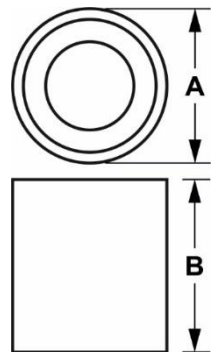

OPRAWY NATYNKOWE BEZ ŹRÓDŁA ŚWIATŁA

CZ: Nadomítkové svítidla bez zdroje světla / SK: Nadomietkové svietidlá bez zdroja svetla / EN: Surface-mounted luminaires without light source

	INDEX	ABC		A [mm]	B [mm]	
A	013289	Corona	Biały biła bielá white	80	110	5902808800620
B	013288	Corona	Czarny Černá Čierny Black	80	110	5902808800613
C	013290	Corona		80	110	5902808807872