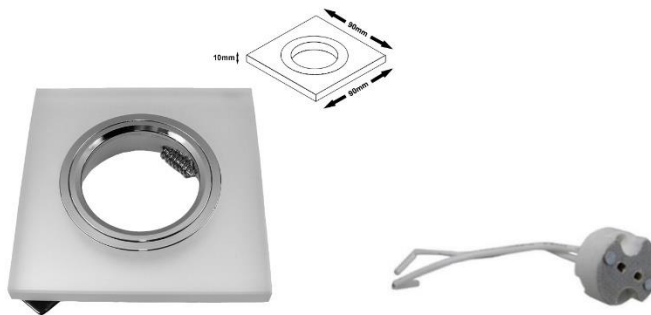

OPRAWA SUFITOWA

CZ: stropní svítidlo/ SK: stropné svietidlo/ EN: ceiling luminaire

INDEX		
009468		Czarny Černá Čierná Black
009467		Niebieski Modrá Modrý Blue
009466		Przezroczysty Průhledná Priesvitný Clear
009472		Kawowy Kávová Kávový Coffee
009469		Zielony Zelená Zelený Green
009471		Fioletowy Fialová Fialový Purple
002895		Szroniony Ojíněná Srienistá Frosted
009470		Żółty Złata Žltý Yellow

INDEX		Regulacja nastavení nastavenie adjustment	Chrome plated	
10045			TAK	Przezroczysty Průhledná Priesvitný Clear
5720		TAK		Przezroczysty Průhledná Priesvitný Clear
012408		TAK	TAK	Przezroczysty Průhledná Priesvitný Clear
6880		TAK		Czarny Černá Čierná Black
012406		TAK		Szroniony Ojíněná Srienistá Frosted
012407		TAK	TAK	Szroniony Ojíněná Srienistá Frosted
012409			TAK	Szroniony Ojíněná Srienistá Frosted