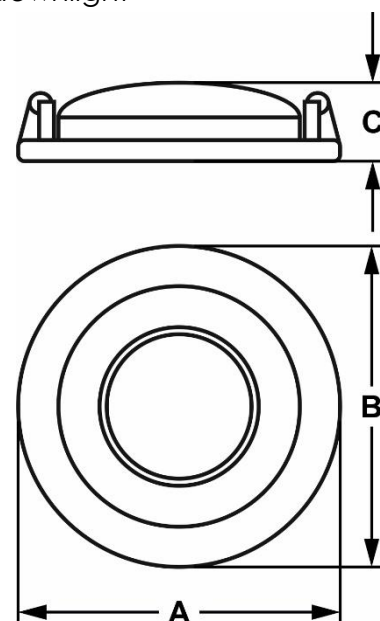

EASY

DOWNLIGHT LED PODŚWIETLANE

CZ: LED podsvícení / SK: LED podsvietenia / EN: LED downlight

TRZY TRYBY ŚWIECENIA

INDEX	ABC			Tc[K]		A [mm]	B [mm]	C [mm]	
010089	Easy LED	4W+2W	320 lm	4500K+niebieski	Biały biela biely white	108	108	30	5902216732711
010090	Easy LED	4W+2W	320 lm	3000K+niebieski		108	108	30	5902216775817
010092	Easy LED	10W+2W	800 lm	4500K+niebieski		153	153	30	5902216732728
010091	Easy LED	10W+2W	800 lm	3000K+niebieski		153	153	30	5902216775824
009414	Easy LED	13W+2W	1040 lm	6500K+niebieski		180	180	30	5902216732735
009413	Easy LED	13W+2W	1040 lm	3000K+niebieski		180	180	30	5902216704831

AC 230V	SMD LED	145°	
CRI(Ra)	>75	40000 h	20

Materiał / Materiál / Material

PL: aluminium

CZ: hliník

SK: hliník

EN: aluminum

Uwagi / Komentář / Komentáre

PL: Zasilacz w komplecie