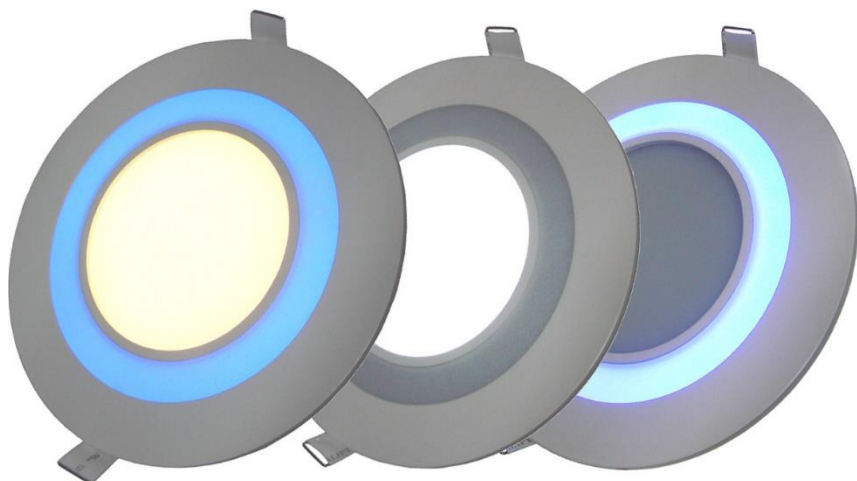

EASY

DOWNLIGHT LED PODŚWIETLANE

CZ: LED podsvícení / SK: LED podsvietenia / EN: LED downlight

TRZY TRYBY ŚWIECENIA

INDEX	ABC			Tc[K]		A [mm]	B [mm]	C [mm]	
010089	Easy LED	4W+2W	320 lm	4500K+niebieski	Biały biela biely white	108	108	30	5902216732711
010090	Easy LED	4W+2W	320 lm	3000K+niebieski		108	108	30	5902216775817
010092	Easy LED	10W+2W	800 lm	4500K+niebieski		153	153	30	5902216732728
010091	Easy LED	10W+2W	800 lm	3000K+niebieski		153	153	30	5902216775824
009414	Easy LED	13W+2W	1040 lm	6500K+niebieski		180	180	30	5902216732735
009413	Easy LED	13W+2W	1040 lm	3000K+niebieski		180	180	30	5902216704831

AC 230V	SMD LED	145°	
CRI(Ra)	>75	40000 h	20

Materiał / Materiál / Material

PL: aluminium

CZ: hliník

SK: hliník

EN: aluminum

Uwagi / Komentář / Komentáre

PL: Zasilacz w komplecie