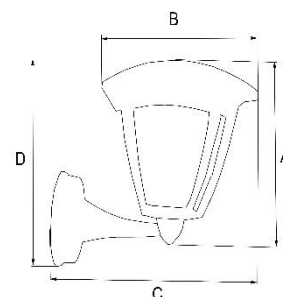

## OPRAWY ELEWACYJNE BEZ ŹRÓDŁA ŚWIATŁA

CZ: Svítidla bez zdroje světla / SK: Svietidlá bez zdroja svetla / EN: Luminaires without a light source

INDEX			A [mm]	B [mm]	 C [mm]	D [mm]	
013595	EDINA	Czarny Černá Čierna Black	205	195	235	215	5902808804864