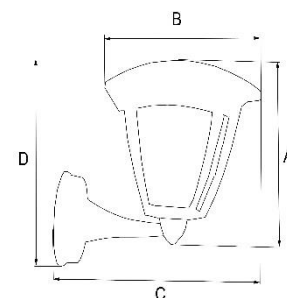

## ARCHITEKTONICZNE LAMPY LED

CZ: Svítidla bez zdroje světla / SK: Svetidlá bez zdroja svetla / EN: Luminaires without a light source

INDEX	ABC →		A [mm]	B [mm]	C [mm]	D [mm]	
013118	ELENI	Czarny Černá Čierná Black	155	240	260	180	5902216799974

AC 230V

E27

IP

IN&OUT

Materiał / Materiál / Material

PL: aluminium

CZ: hliník

SK: hliník