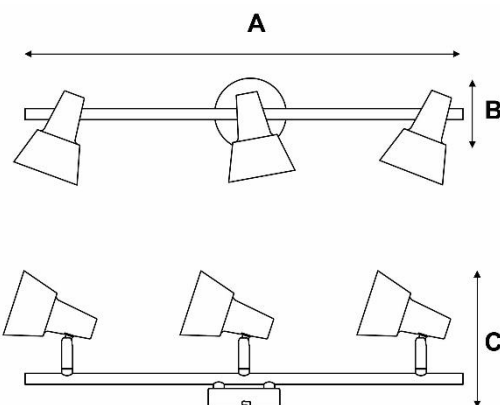

FALE

SPOTLIGHTY

CZ: Reflektory / SK: Spotlights EN: Spotlight

INDEX	ABC		A [mm]	B [mm]	C [mm]	
013127	FALE		485	85	152	5902808800040

GU10

IP

20

CE