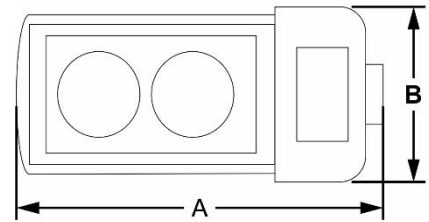

INDEX	ABC			PF	Tc[K]		A [mm]	B [mm]	C [mm]	
010518	FARO LED	40W	3000 lm	>0,95	3000 K	Szary Šedá Šedý Grey	543	222	99	5902216726178
010224	FARO LED	40W	3000 lm	>0,95	4500 K		543	222	99	5902216773646
010223	FARO LED	40W	3000 lm	>0,95	6500 K		543	222	99	5902216773653

AC 230V	LED	120° × 65°	
>70	50000 h	65	

Materiał / Material / Material

PL: aluminium

CZ: hliník

SK: hliník

EN: aluminum

Uwagi / Komentář / Komentáre

PL: Zasilacz w komplecie

CZ: Napájení je součástí dodávky

SK: Napájanie je súčasťou dodávky

EN: Power supply included

BroLux