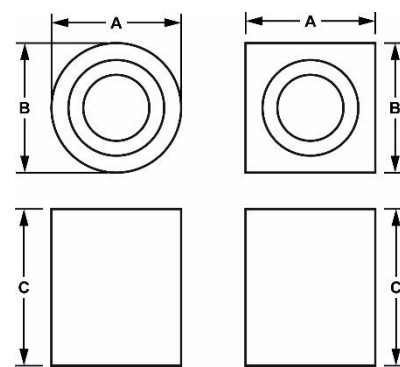

INDEX

A
[mm]

B
[mm]

C
[mm]

	INDEX	ABC		A [mm]	B [mm]	C [mm]	Barcode
A	012822	Febe	Czarny Černá Čierná Black	80	80	84	5902216795662
B	012824	Febe		80	80	84	5902216795686
C	012823	Febe	Biały biłá biłá white	80	80	84	5902216795679
D	012825	Febe		80	80	84	5902216795693
E	012968	Febe	Srebrny Stieborný stříbrná silver	80	80	84	5902216799349