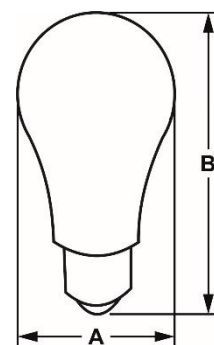

## ŽARÓVKI LED

CZ: LED žárovky / SK: LED žiarovky / EN: LED bulbs

A

B

C

D

E

	INDEX			Lm	Tc [K]	PF			A [mm]	B [mm]	
A	001044	Gaera LED	4 W	280 lm	2200K-2400K	0.9	Transparentny Průhledný Priehľadný Transparent	E27	45	110	5902216730571
B	004970	Gaete LED	4 W	280 lm	2200K-2400K	0.9			60	105	5902216730564
C	004757	Garaut LED	4 W	280 lm	2200K-2400K	0.9			65	150	5902216730557
D	004990	Garlon LED	4 W	280 lm	2200K-2400K	0.9			63	135	5902216730540
E	003094	Garu LED	4 W	280 lm	2200K-2400K	0.9			65	140	5902216730533