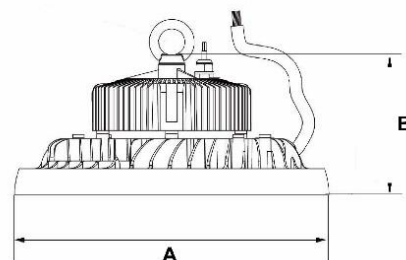

## HIGH BAY LED

CZ: Průmyslová svítidla LED HIGH BAY stmívatelné / SK: Priemyselná lampa stmievateľné / EN: LED high bay dimmable

INDEX

PF

A  
[mm]

B  
[mm]

INDEX	ABC	Power	Lm	PF	Tc[K]	Color	A [mm]	B [mm]	Barcode
012338	Galia LED	150 W	140 lm/W	>0,95	4000 K	Czarny Černá Čierny Black	260	160	5902216794092
012337	Galia LED	200 W	140 lm/W	>0,95	4000 K		300	170	5902216794108