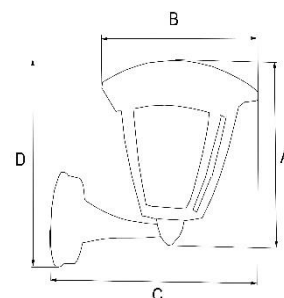

GALINI

OPRAWY ELEWACYJNE BEZ ŹRÓDŁA ŚWIATŁA

CZ: Svítidla bez zdroje světla / SK: Svetidlá bez zdroja svetla / EN: Luminaires without a light source

INDEX	ABC →		A [mm]	B [mm]	C [mm]	D [mm]	
013597	GALINI	Czarny Černá Čierná Black	167	178	201	182	5902808804888

AC 230V

E27

IP

IN&OUT

Materiał / Materiál / Material

PL: aluminium

CZ: hliník

SK: hliník