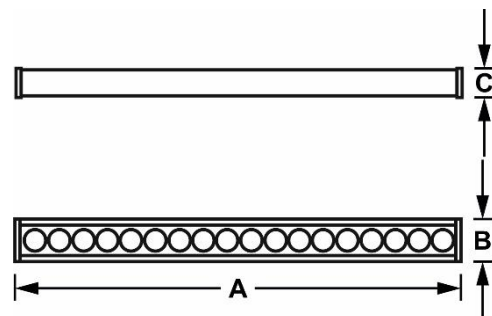

WALL WASHER LED

CZ: LED dioda na stěnové podložce / SK: LED dióda na stenách / EN: LED wallwasher

INDEX	ABC →				Tc[K]		A [mm]	B [mm]	C [mm]	
012857	Garan LED	24W	1800 lm	75 lm/W	4000 K	Szary Šedá Šedý Grey	600	46,5	70	5902216798328
012882	Garan LED	36W	2700 lm	75 lm/W	3000 K		1000	45	59	5902216798373
012856	Garan LED	36W	2700 lm	75 lm/W	4000 K		1000	45	59	5902216797987

AC 230V	SMD	30°	NON-DIM
80	65	09	IN&OUT
0,9			

Materiał / Materiál / Material

PL: aluminium

CZ: hliník

SK: hliník

EN: aluminum

Optymalne warunki eksploatacji:

Optimální provozní podmínky: