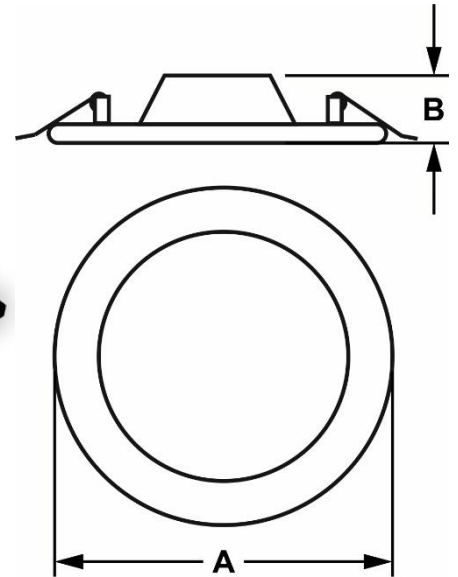

GIBB

PANELE LED

CZ: LED panely/ SK: LED panely/ EN: LED panel

INDEX	ABC			Tc[K]		PF	A [mm]	B [mm]	
005935	Gibb LED	8W	450 lm	3000K	Biały biłá biely white	0.5	88	11	5902216720022
5196	Gibb LED	8W	450 lm	4500K		0.5	88	11	5902216720039
001334	Gibb LED	16W	1200 lm	3000K		0.5	145	11	5902216720046
6443	Gibb LED	16W	1200 lm	4500K		0.5	145	11	5902216720053

AC 230V	SMD LED	120°	
>80	40000 h	20	

Materiał / Materiál / Materiál

PL: aluminium

CZ: hliník

SK: hliník

EN: aluminum

Uwagi / Komentář / Komentáre

PL: Zasilacz w komplecie