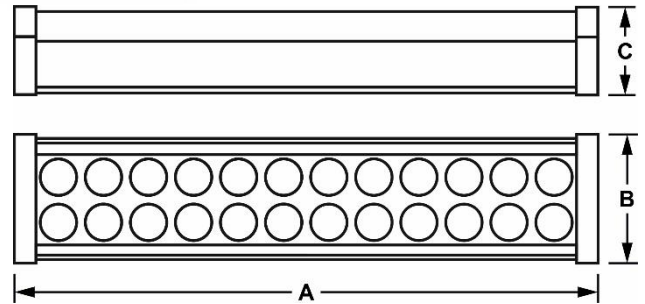

GIFFORD

LISTWY OFF ROAD

CZ: LED světlomety/ SK: LED bodové svetlá/ EN: LED spotlights

	INDEX		IN	Lm		Tc[K]		A [mm]	B [mm]	C [mm]	
A	6531	72W	9V-60V	2600 lm	Power LED	6000K	Czarny Černá Čierny Black	345	86	80	5902216720268
B	1588	120W	9V-60V	4400 lm	Power LED	6000K		550	86	80	5902216720275
B	000539	180W	9V-60V	6600 lm	Power LED	6000K		805	86	80	5902216724112
B	000978	240W	9V-60V	8800 lm	Power LED	6000K		1060	86	80	5902216724129
B	000698	300W	9V-60V	11000 lm	Power LED	6000K		1315	86	80	5902216724136

		30°
CRI(Ra)		IP
>73	40000 h	68
	CE	RoHS COMPLIANT

Materiał / Materiál / Material
 PL: aluminium
 CZ: hliník
 SK: hliník
 EN: aluminum