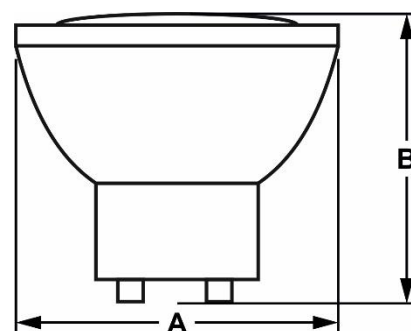

Glor GU10 LED

ŽARÓVKI LED

CZ: LED žárovky / SK: LED žiarovky / EN: LED bulbs

INDEX	ABC →		Lm	Tc[K]	PF			A [mm]	B [mm]	
8314	Glor LED	4 W	320 lm	4000 K	>0,5	Biały biłá biely white	GU10	50	57	5902216740105
007096	Glor LED	4 W	320 lm	3000 K	>0,5			50	57	5902216740112
5267	Glor LED	6 W	480 lm	4000 K	>0,5			50	57	5902216724372
5180	Glor LED	6 W	480 lm	3000 K	>0,5			50	57	5902216724389

AC 230V

SMD LED

120°

>80

35000 h

Materiał / Materiál / Materiál

PL: termoplastik

CZ: termoplast

SK: termoplast

EN: thermoplastic

Brolux