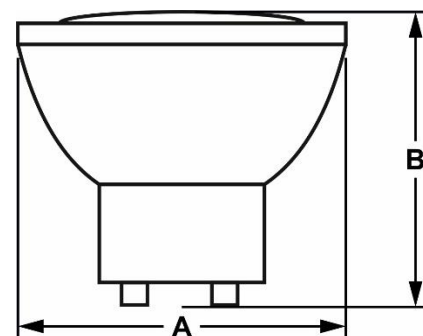

Glor MR16 LED

ŽARÓVKI LED

CZ: LED žárovky / SK: LED žiarovky / EN: LED bulbs

INDEX	ABC →		Lm	Tc[K]	PF			A [mm]	B [mm]	
004936	Glor LED	6 W	480 lm	4000 K	>0,5	Biały biła biely white	MR16	50	52	5902216724396
1525	Glor LED	4 W	320 lm	4500 K	>0,5			50	53	5902216740129
001589	Glor LED	4 W	320 lm	3000 K	>0,5			50	53	5902216740136
007093	Glor LED	6 W	480 lm	3000 K	>0,5			50	53	5902216724402

12VDC

SMD LED

120°

>80

35000 h

Materiał / Materiál / Material

PL: termoplastik

CZ: termoplast