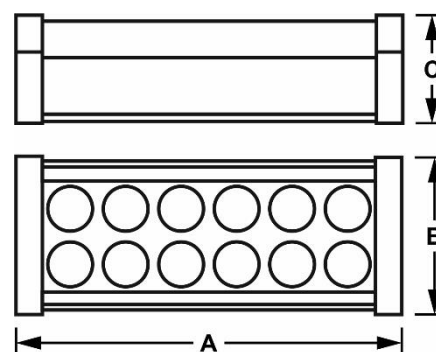

LISTWY OFF ROAD

CZ: LED světlomety/ SK: LED bodové svetlá/ EN: LED spotlights

A

B

C

D

	INDEX	36W	9V-60V	1300 lm	Power LED	6000K		A [mm]	B [mm]	C [mm]	
A	6895	36W	9V-60V	1300 lm	Power LED	6000K	Czarny Černá Čierny Black	190	86	80	5902216720152
B	004060	72W	9V-60V	2600 lm	Power LED	6000K		345	86	80	5902216720169
C	002365	120W	9V-60V	4400 lm	Power LED	6000K		550	86	80	5902216720176
D	466	180W	9V-60V	6600 lm	Power LED	6000K		805	86	80	5902216720176
D	6703	240W	9V-60V	8800 lm	Power LED	6000K		1060	86	80	5902216724099
D	3601	300W	9V-60V	11000 lm	Power LED	6000K		1315	86	80	5902216724105

	30°	
		IP
>73	40000 h	68

Materiał / Materiál / Material

PL: aluminium

CZ: hliník

SK: hliník

EN: aluminum

Br**o**lux