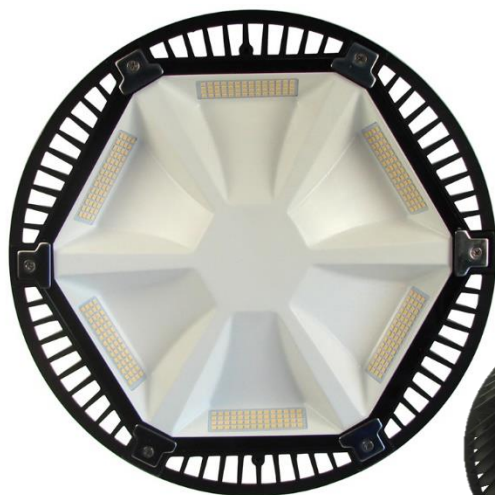

HIVE

HIGH BAY LED

CZ: Průmyslová svítidla LED HIGH BAY / SK: Priemyselná lampa / EN: LED high bay

INDEX

PF

A
[mm]

B
[mm]

012444	HIVE LED	150W	160 lm/w	>0,90	4500 K	Czarny Černá Čierny Black	320	205	5902216794856
--------	----------	------	----------	-------	--------	------------------------------------	-----	-----	---------------

AC 230V

SMD LED

120°

IP

>80

50000 h

65

Materiał / Materiał / Material