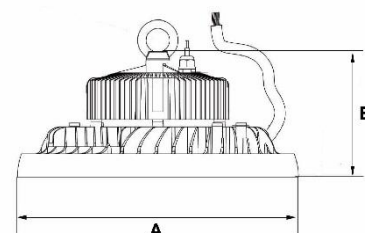

HIVE

HIGH BAY LED

CZ: Průmyslová svítidla LED HIGH BAY / SK: Priemyselná lampa / EN: LED high bay

INDEX

PF

A
[mm]

B
[mm]

012444	HIVE LED	150W	160 lm/w	>0,90	4500 K	Czarny Černá Čierny Black	320	205	5902216794856
--------	----------	------	----------	-------	--------	------------------------------------	-----	-----	---------------

AC 230V

SMD LED

120°

IP

>80

50000 h

65

Materiał / Materiał / Material