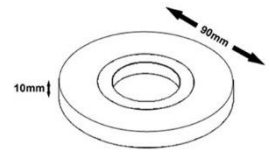

OPRAWA SUFITOWA

CZ: stropní svítidlo/ SK: stropné svetidlo/ EN: ceiling luminaire

INDEX		Regulacja nastawení nastawenie adjustment	Chrome plated	
000636				5902216711808
000831				5902216711792
012410		TAK		5902216795327
012411			TAK	5902216795310
012412		TAK	TAK	5902216795334
012413		TAK		5902216795303