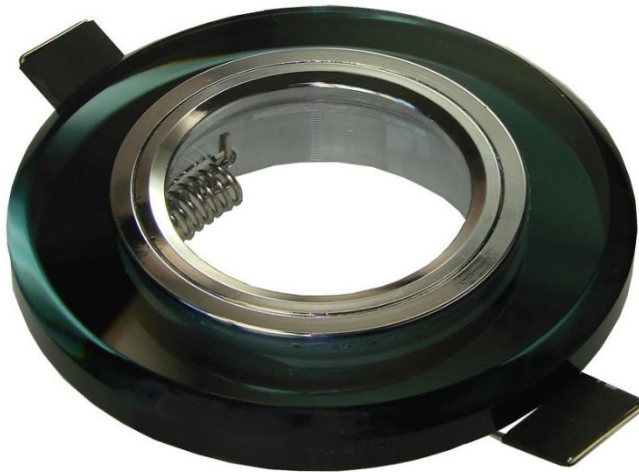

OPRAWA SUFITOWA

CZ: stropní svítidlo/ SK: stropné svetidlo/ EN: ceiling luminaire

INDEX		Regulacja nastawení nastawenie adjustment	Chrome plated	
000636				5902216711808
000831				5902216711792
012410		TAK		5902216795327
012411			TAK	5902216795310
012412		TAK	TAK	5902216795334
012413		TAK		5902216795303

Materiał / Materiál / Material

PL: Wykonana ze szkła i stopu aluminium

CZ: Vyrobeno ze skla a hliníkové slitiny

SK: Vyrobené zo skla a hliníkovej zliatiny

EN: Made of glass and aluminium alloy

Materiał / Materiál / Material