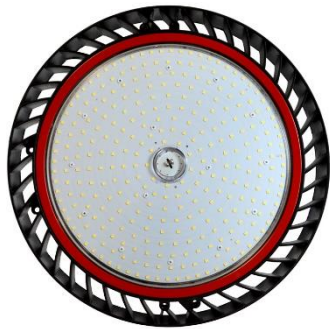

JUNO PREMIUM

HIGH BAY LED ŚCIEMNIALNY 0-10V

CZ: Průmyslová svítidla LED HIGH BAY stmívatelné / SK: Priemyselná lampa stmievateľná / EN: LED high bay dimmable

INDEX	ABC				PF	Tc[K]		A [mm]	B [mm]	
012818	JUNO LED	100W	20 000 lm	200lm/W	0.95	5000 K	Czarny Černá Čierny Black	360	187	5902216797536

Dostępne Akcesoria:

AC 230V	SMD LED	120°	0-10V
>80	65	10	IN&OUT

Materiał / Materiál / Material

PL: aluminium

CZ: hliník

SK: hliník

EN: aluminum

Optymalne warunki eksploatacji:

006992 Soczewka Lens 150°

012130 Uchwył do lampy LED high bay Juno I

012131 Uchwył do lampy LED high bay Juno I

Uwagi / Komentář / Komentáre

PL: Zasilacz w komplecie

CZ: Napájení je součástí dodávky

SK: Napájanie je súčasťou dodávky