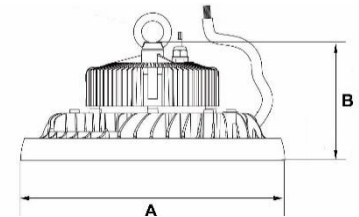

JUNO PREMIUM

HIGH BAY LED ŚCIEMNIALNY 0-10V

CZ: Průmyslová svítidla LED HIGH BAY stmívatelné / SK: Priemyselná lampa stmievateľná / EN: LED high bay dimmable

INDEX	ABC				PF	Tc[K]		A [mm]	B [mm]	
012818	JUNO LED	100W	20 000 lm	200lm/W	0.95	5000 K	Czarny Černá Čierny Black	360	187	5902216797536