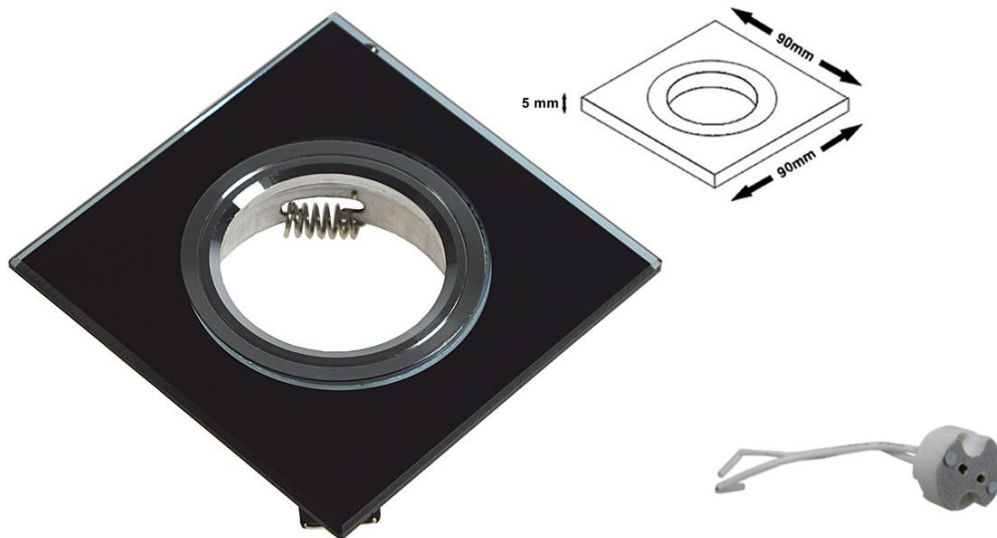

OPRAWA SUFITOWA

CZ: stropní svítidlo/ SK: stropné svetidlo/ EN: ceiling luminaire

INDEX		
012828		5902216798106
012829		5902216798113

Materiał / Materiál / Material

PL: Wykonana ze szkła i stopu aluminium

CZ: Vyrobeno ze skla a hliníkové slitiny

SK: Vyrobené zo skla a hliníkovej zliatiny

EN: Made of glass and aluminium alloy

Materiał / Materiál / Material

PL: - jako źródło światła stosuje się żarówki MR16/12V
 - oprawa do źródła światła w zestawie
 - oprawa nie zawiera źródła światła
 - oprawa jest przystosowana do żarówek w klasach energetycznych A++ - E