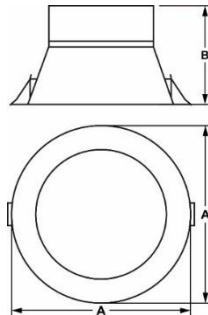

## DOWNLIGHT LED

CZ: LED podsvícení / SK: LED podsvietenia / EN: LED downlight

A

B

	INDEX	ABC			Tc [K]		A [mm]	B [mm]	
A	011103	KAREL LED	20W	95 lm/W	2700K	Biały biła biela white	195	50	5902216781498
A	012570	KAREL LED	20W	95 lm/W	4000K		195	50	5902216796621
A	004943	KAREL LED	30W	95 lm/W	2700K		225	60	5902808808466
A	007139	KAREL LED	30W	95 lm/W	4000K		225	60	5902808808473
B	045729	KAREL LED	20W	95 lm/W	2700K	Czarny Černá Čierna Black	195	50	5902808810162
B	011102	KAREL LED	20W	95 lm/W	4000K		195	50	5902216783157
B	045734	KAREL LED	30W	95 lm/W	2700K		225	60	5902808810179
B	002249	KAREL LED	30W	95 lm/W	4000K		225	60	5902808808480