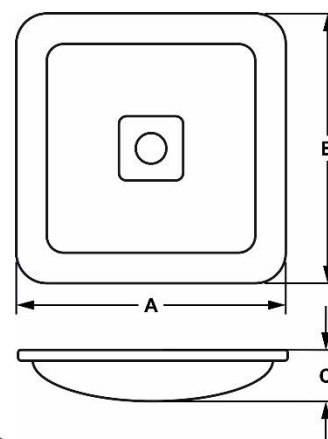

KEPLOR

DOWNLIGHT LED

CZ: LED podsvícení / SK: LED podsvietenia / EN: LED downlight

| INDEX | ABC | | | | | A [mm] | B [mm] | C [mm] | |
|--------|------------|-------|--------|-------------|---------------------------------|--------|--------|--------|---------------|
| 008047 | KEPLOR LED | 5W+3W | 680 lm | 6000K+4000K | Biały bílá biely white | 120 | 120 | 32 | 5902216724044 |

| | | | |
|---------|-----------|------|--|
| | | | |
| AC 230V | SMD + COB | 120° | |
| | | | |
| >80 | 40000 h | 20 | |
| | | | |

Materiał / Materiál / Material

PL: aluminium

CZ: hliník

SK: hliník

EN: aluminum