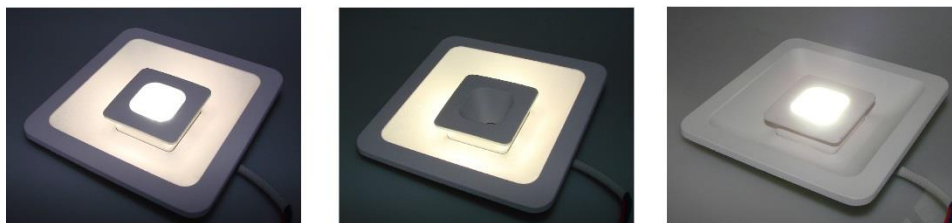

KEPLOR

DOWNLIGHT LED

CZ: LED podsvícení / SK: LED podsvietenia / EN: LED downlight

| INDEX | ABC | | | | | A [mm] | B [mm] | C [mm] | |
|--------|------------|-------|--------|-------------|---------------------------------|--------|--------|--------|---------------|
| 008047 | KEPLOR LED | 5W+3W | 680 lm | 6000K+4000K | Biały bílá biely white | 120 | 120 | 32 | 5902216724044 |