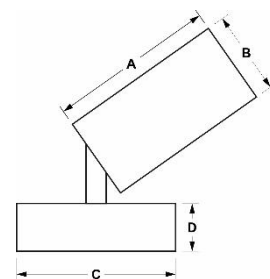

## SPOTLIGHTY

CZ: Reflektory / SK: Spotlights EN: Spotlight

A

B

		INDEX			A [mm]	B [mm]	C [mm]	D [mm]	
A		5981	Kipp	Biały Bílá Bielá White	70	81	106x63	25	5902808806110
B		5495	Kipp	Czarny Černá Čierny Black	70	81	106x63	25	5902216785298