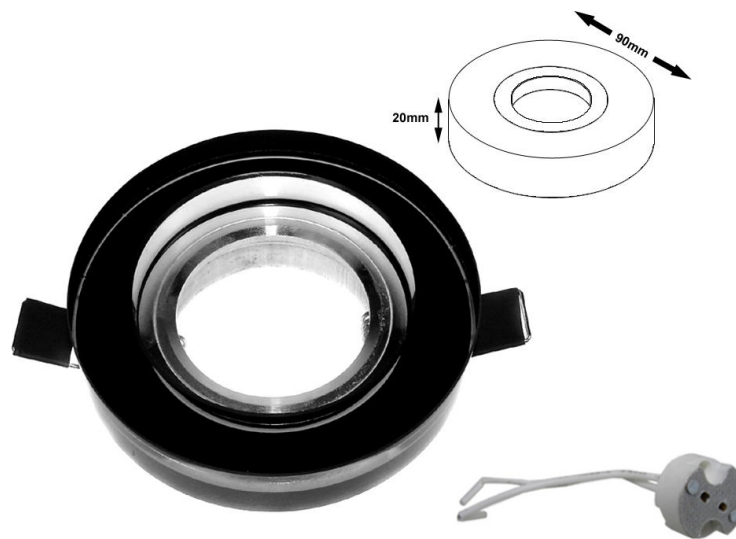

OPRAWA SUFITOWA

CZ: stropní svítidlo/ SK: stropné svetidlo/ EN: ceiling luminaire

INDEX		
010839		5902216711822
010840		5902216711815

Materiał / Materiál / Material

PL: Wykonana ze szkła i stopu aluminium

CZ: Vyrobeno ze skla a hliníkové slitiny

SK: Vyrobené zo skla a hliníkovej zliatiny

EN: Made of glass and aluminium alloy

Materiał / Materiál / Material

PL: - jako źródło światła stosuje się żarówki MR16/12V
 - oprawka do źródła światła w zestawie
 - oprawka nie zawiera źródła światła
 - oprawka jest przystosowana do żarówek w klasach energetycznych A++ – E