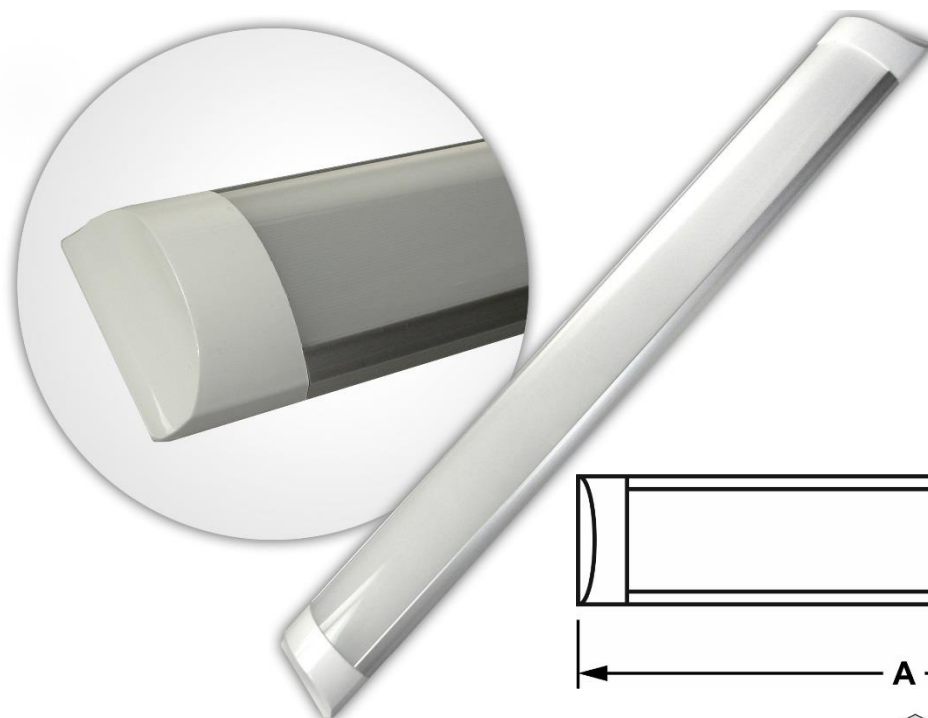

OPRAWY LED

CZ: LED svítidlo/ SK: LED svetidlo/ EN: LED lamp

INDEX	ABC			Tc(K)		PF	A [mm]	B [mm]	
6133	Linton LED	10W	900 lm	4500K	Biały biła biela white	>0.9	300	75	5902216708877
004766	Linton LED	20W	1800 lm	4500K		>0.9	600	75	5902216708785
003856	Linton LED	20W	1800 lm	3500K		>0.9	600	75	5902216708754
004103	Linton LED	40W	3600 lm	4500K		>0.9	1200	75	5902216708808
5911	Linton LED	40W	3600lm	3000K		>0.9	1200	75	5902216708822
004136	Linton LED	50W	4500 lm	4500K		>0.9	1500	75	5902216708853

AC 230V	SMD LED	120°	
>80	40000 h	20	

Materiał / Materiál / Material

PL: tworzywo sztuczne PC, aluminium

CZ: PC plast, hliník

SK: PC plast, hliník

EN: PC plastic, aluminum

Uwagi / Komentář / Komentáre

PL: Zasilacz w komplecie