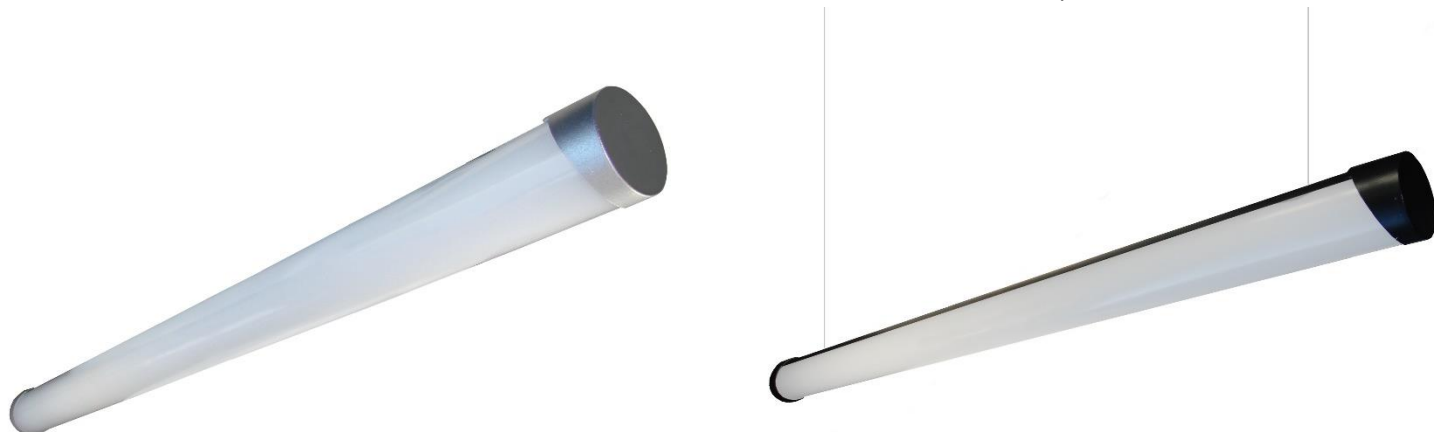

LUNO

OPRAWY LED

CZ: LED svítidlo/ SK: LED svetidlo/ EN: LED lamp

A

B

	INDEX			Lm	Lm	Tc[K]		A [mm]	B [mm]	C [mm]	
A	007126	Luno LED	36W	3400 lm	94 lm/W	4000K	Srebrny Srebrný stříbrná Silver	1175	74	74	5902216793491
B	012347	Luno LED	36W	3400 lm	94 lm/W	4000K	Czarny Černá Čierny Black	1175	74	74	5902216794375

AC 230V	SMD LED	270°	
CRI/Ra	IP	IK	
>80	20	06	
PF		CE	RoHS COMPLIANT
0.9			

Materiał / Materiál / Material

PL: aluminium

CZ: hliník

SK: hliník

EN: aluminum

Optymalne warunki eksploatacji:

Optimální provozní podmínky: