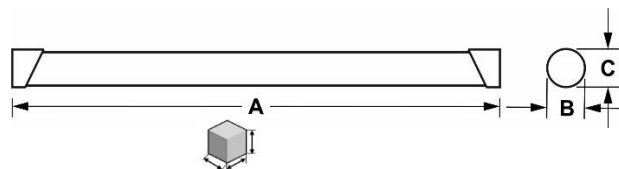

LUNO

OPRAWY LED

CZ: LED svítidlo/ SK: LED svetidlo/ EN: LED lamp

A

B

	INDEX			Lm	Lm	Tc[K]		A [mm]	B [mm]	C [mm]	
A	007126	Luno LED	36W	3400 lm	94 lm/W	4000K	Srebrny Srebrný stříbrná Silver	1175	74	74	5902216793491
B	012347	Luno LED	36W	3400 lm	94 lm/W	4000K	Czarny Černá Čierny Black	1175	74	74	5902216794375

AC 230V	SMD LED	270°	
CRI/Ra	IP	IK	
>80	20	06	
PF		CE	RoHS COMPLIANT
0.9			

Materiał / Materiál / Material

PL: aluminium

CZ: hliník

SK: hliník

EN: aluminum

Optymalne warunki eksploatacji:

Optimální provozní podmínky: